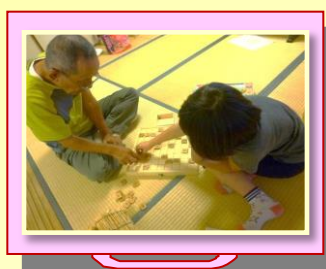

♥新規ボランティアさん紹介♥

夏休みより来てくれてるボランティアさん、きつずの相手やご利用者の見守り、施設設備等、いろいろ行ってきています。

コードを読み取って送信すると登録ができます